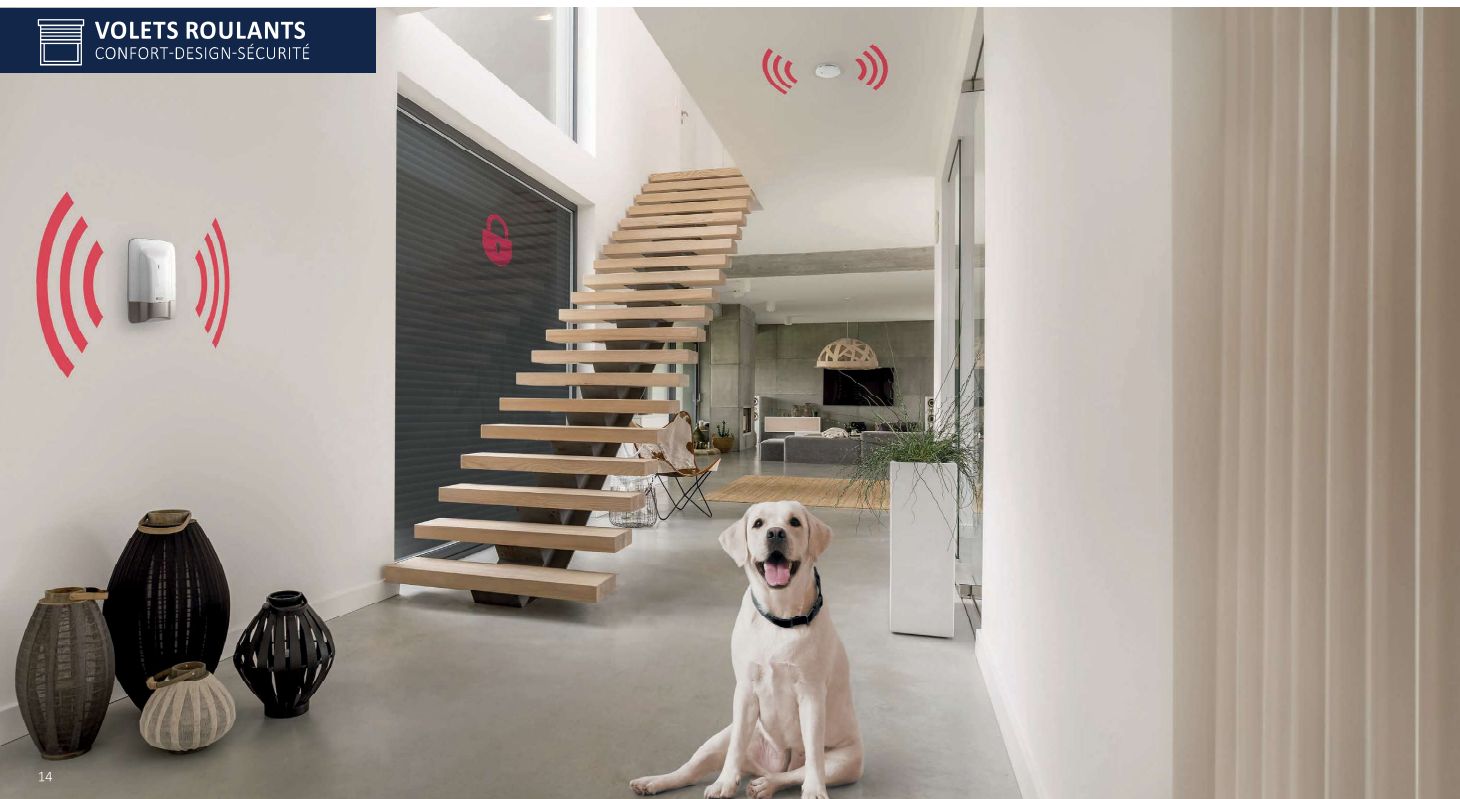

PENSÉ POUR VOTRE CONFORT, CONÇU POUR VOTRE SÉCURITÉ

Disponible
en version
solaire

LAKAL innove en intégrant des solutions de sécurité aux volets roulants, incluant un détecteur de fumée pour une éventuelle évacuation et un système d'alarme anti-intrusion connecté aux volets pour dissuader les intrus.

DÉTECTEUR DE FUMÉE INTÉGRÉ

En cas de détection de fumée, les volets s'ouvrent automatiquement, permettant aux occupants d'évacuer le domicile en toute sécurité.

ALARME INTRUSION

VITESSE VARIABLE AVEC ACCOSTAGE LENT

MOTEUR SILENCIEUX

Optez pour le volet roulant Confort Design Sécurité doté d'un moteur silencieux qui vous garantit une tranquillité absolue.

SÉCURITÉ ANTI-GEL

RÉDUCTION DE LA CONSOMMATION DE 50 %

Réduisez votre empreinte énergétique et réalisez des économies significatives grâce à une consommation maîtrisée.

DÉTECTION D'OBSTACLES

La détection d'obstacle évite tout dommage et permet une utilisation en toute sécurité.