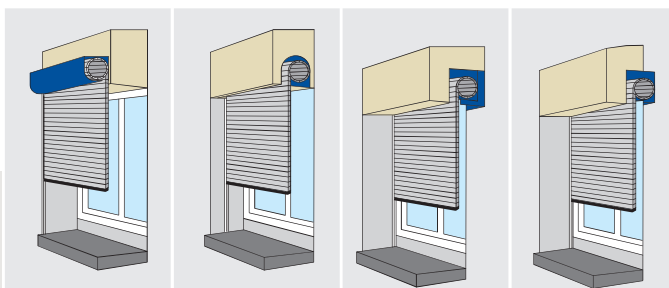

**VOLETS ROULANTS**

Avec **LAKAL**,  
c'est facile de choisir

**1**

**JE CHOISIS MON  
TYPE DE POSE**

	RÉNOVATION	TUNNEL	TRADITIONNEL	BLOC-BAIE
CONVIENT POUR UNE CONSTRUCTION NEUVE	✓	✓	✓	✓
CONVIENT POUR LA RÉNOVATION	✓	✗	✓	✓
Le volet roulant Rénovation est adapté aux menuiseries existantes sans espace pour le coffre et ne nécessite pas de gros travaux d'installation.		Intégré à la maçonnerie, le coffre du volet roulant Tunnel est invisible, de l'intérieur comme de l'extérieur.	Le volet roulant Traditionnel peut être intégré dans un coffre menuisé au-dessus de la fenêtre.	Le volet roulant Bloc-Baie et la fenêtre ne forment qu'un seul et même bloc.