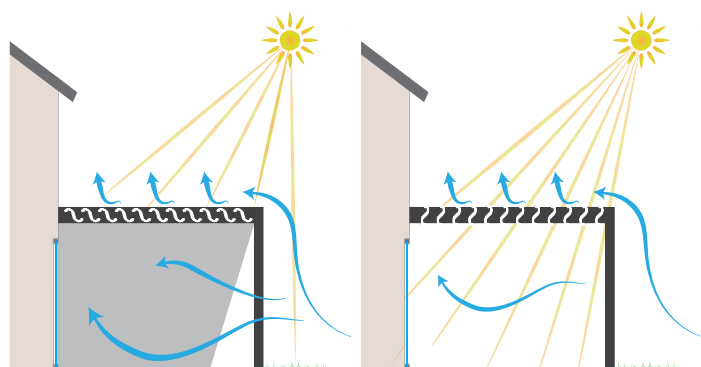

INDUSTRIE FRANÇAISE

PERGOLAS

IZI, simplement technologique

Marques présente son nouveau modèle design et innovant, la pergola IZI. Son architecture bioclimatique vous assure un confort d'ambiance le plus naturel possible, été comme hiver. Elle arbore un style aérien et subtil. La forme ondulée de ses lames donne une impression de légèreté et garantit une maîtrise parfaite de l'ensoleillement. Dimensions maximum : 5,6 m x 4m.

Protégez-vous des rayons du soleil et activez la circulation de l'air.

Optimisez la circulation de l'air et l'apport solaire.

Maîtrisez l'ensoleillement et protégez-vous des pluies fines.

En aluminium extrudé thermolaqué, de 205mm x 66mm.

Poteau en aluminium extrudé de 16 x 9 cm, pour une hauteur standard de 2,60 m.

Traverse latérale en aluminium extrudé de 9 x 22, 5 cm.

La pergola IZI est équipée de profils gouttières en aluminium extrudé pour l'évacuation de l'eau.

OPEN, la pergola bioclimatique à lames orientables.

La pergola se fait aujourd'hui bioclimatique en s'adaptant à toutes les conditions météo. Elle protège du soleil et optimise la circulation de l'air, pour un lieu de vie exceptionnel. La pergola OPEN offre une maîtrise totale de l'ensoleillement grâce à l'orientation des lames jusqu'à 160°. Ces dernières sont également équipées de profils permettant l'évacuation d'eau de pluie et leur emboîtement en position fermée assure la fermeture du plafond.