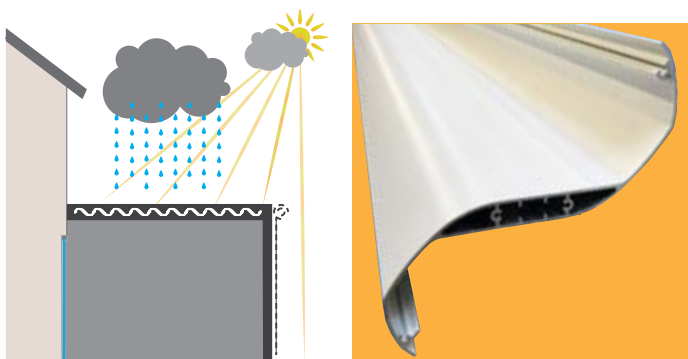

INDUSTRIE FRANÇAISE

PERGOLAS

IZI, simplement technologique

Marques présente son nouveau modèle design et innovant, la pergola IZI. Son architecture bioclimatique vous assure un confort d'ambiance le plus naturel possible, été comme hiver. Elle arbore un style aérien et subtil. La forme ondulée de ses lames donne une impression de légèreté et garantit une maîtrise parfaite de l'ensoleillement. Dimensions maximum : 5,6 m x 4m.

Protégez-vous des rayons du soleil et activez la circulation de l'air.

Optimisez la circulation de l'air et l'apport solaire.

Maîtrisez l'ensoleillement et protégez-vous des pluies fines.

En aluminium extrudé thermolaqué, de 205mm x 66mm.

Poteau en aluminium extrudé de 16 x 9 cm, pour une hauteur standard de 2,60 m.

Traverse latérale en aluminium extrudé de 9 x 22, 5 cm.

La pergola IZI est équipée de profils gouttières en aluminium extrudé pour l'évacuation de l'eau.